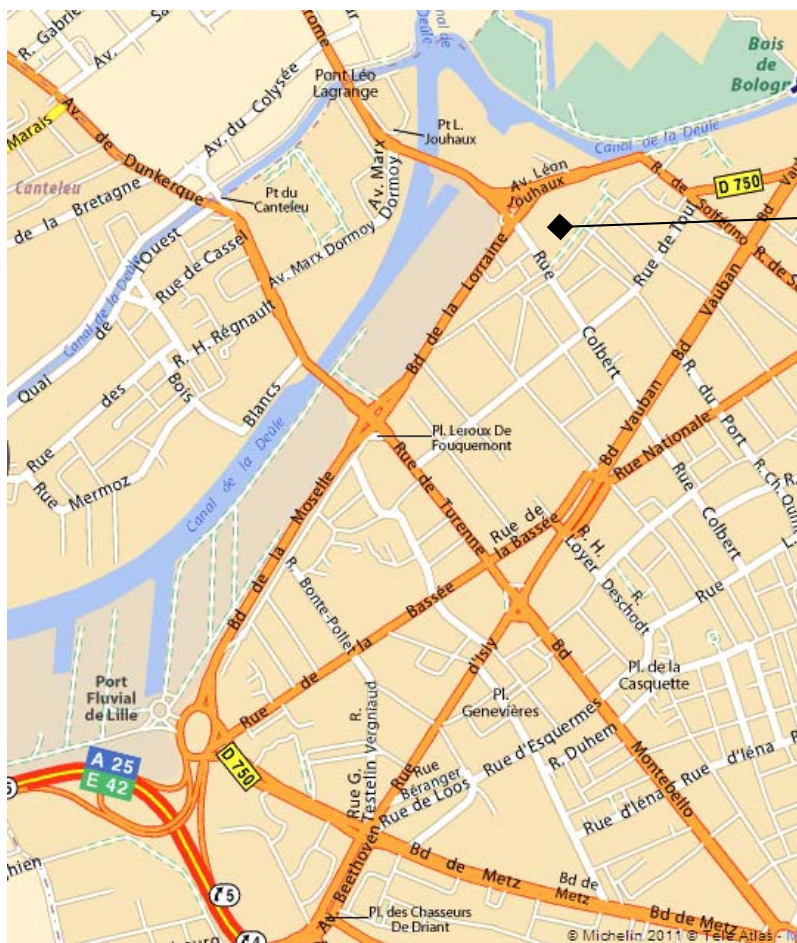

Plan d'Accès : locaux AGEFOS PME Nord Picardie locaux de Lille

Centre Vauban – Bât Ypres
199/201 rue Colbert
CS 90371
59020 LILLE CEDEX

AGEFOS PME délégation Nord Ouest

(entreprises de 10 salariés et plus : Métropole Lilloise – Flandres)
tél.03.20.90.47.00

Service TPE Nord

(entreprises de moins de 10 salariés)
tél. 03.20.53.00.19

Direction régionale adjointe - Service Etudes & Développement

tél.03.20.53.00.32

*De l'Autoroute A26 provenance de
Dunkerque ou A1 E17 provenance de
Paris, sortie n°5 : Lille Port Fluvial.*

*Prendre la direction de la Citadelle (suivre
les boulevards sur 1.6 km - bd de la
Moselle puis bd de la Lorraine).*

**Centre Vauban dans la rue Colbert,
entrée par le n° 199 (seconde sur
votre gauche).**