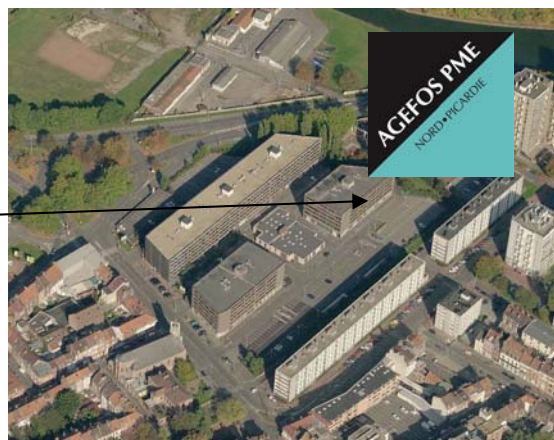

Plan d'Accès : locaux AGEFOS PME Nord Picardie locaux de Lille

Centre Vauban – Bât Ypres
199/201 rue Colbert
CS 90371
59020 LILLE CEDEX

AGEFOS PME délégation Nord Ouest

(entreprises de 10 salariés et plus : Métropole Lilloise – Flandres)
tél.03.20.90.47.00

Service TPE Nord

(entreprises de moins de 10 salariés)
tél. 03.20.53.00.19

Direction régionale adjointe - Service Etudes & Développement

tél.03.20.53.00.32

*De l'Autoroute A26 provenance de
Dunkerque ou A1 E17 provenance de
Paris, sortie n°5 : Lille Port Fluvial.*

*Prendre la direction de la Citadelle (suivre
les boulevards sur 1.6 km - bd de la
Moselle puis bd de la Lorraine).*

**Centre Vauban dans la rue Colbert,
entrée par le n° 199 (seconde sur
votre gauche).**